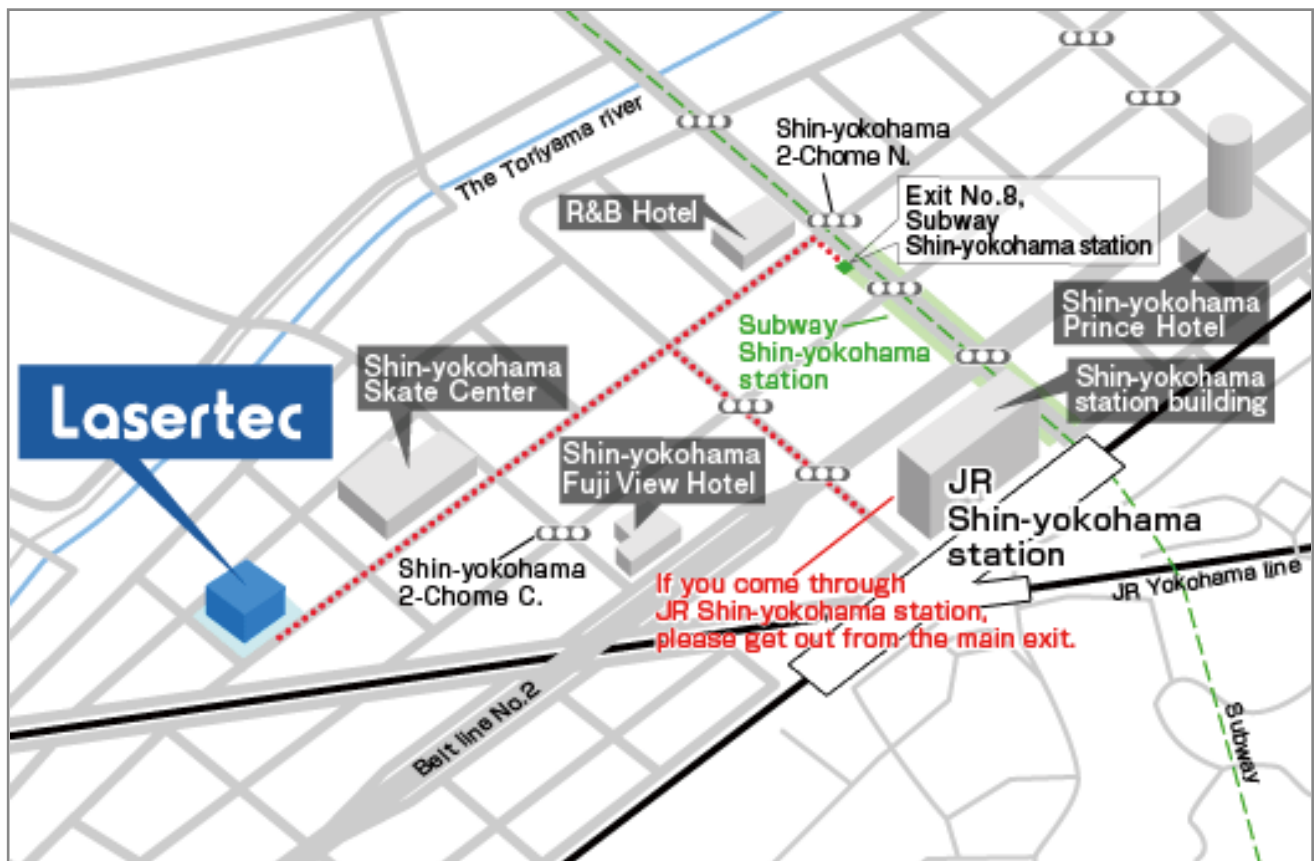

■ 本社

〒222-8552 神奈川県横浜市港北区新横浜2-10-1
Tel. 045-478-7111(代) Fax. 045-476-1061

■ Head Office

2-10-1 Shinyokohama, Kohoku-ku,
Yokohama, 222-8552, Japan

- 市営地下鉄新横浜駅出口8番より徒歩7分
- JR新横浜駅横浜線北口より徒歩8分

- 7 minutes walk from the exit No. 8, Subway Shin-yokohama station
- 8 minutes walk from the main exit of the JR Shin-yokohama station