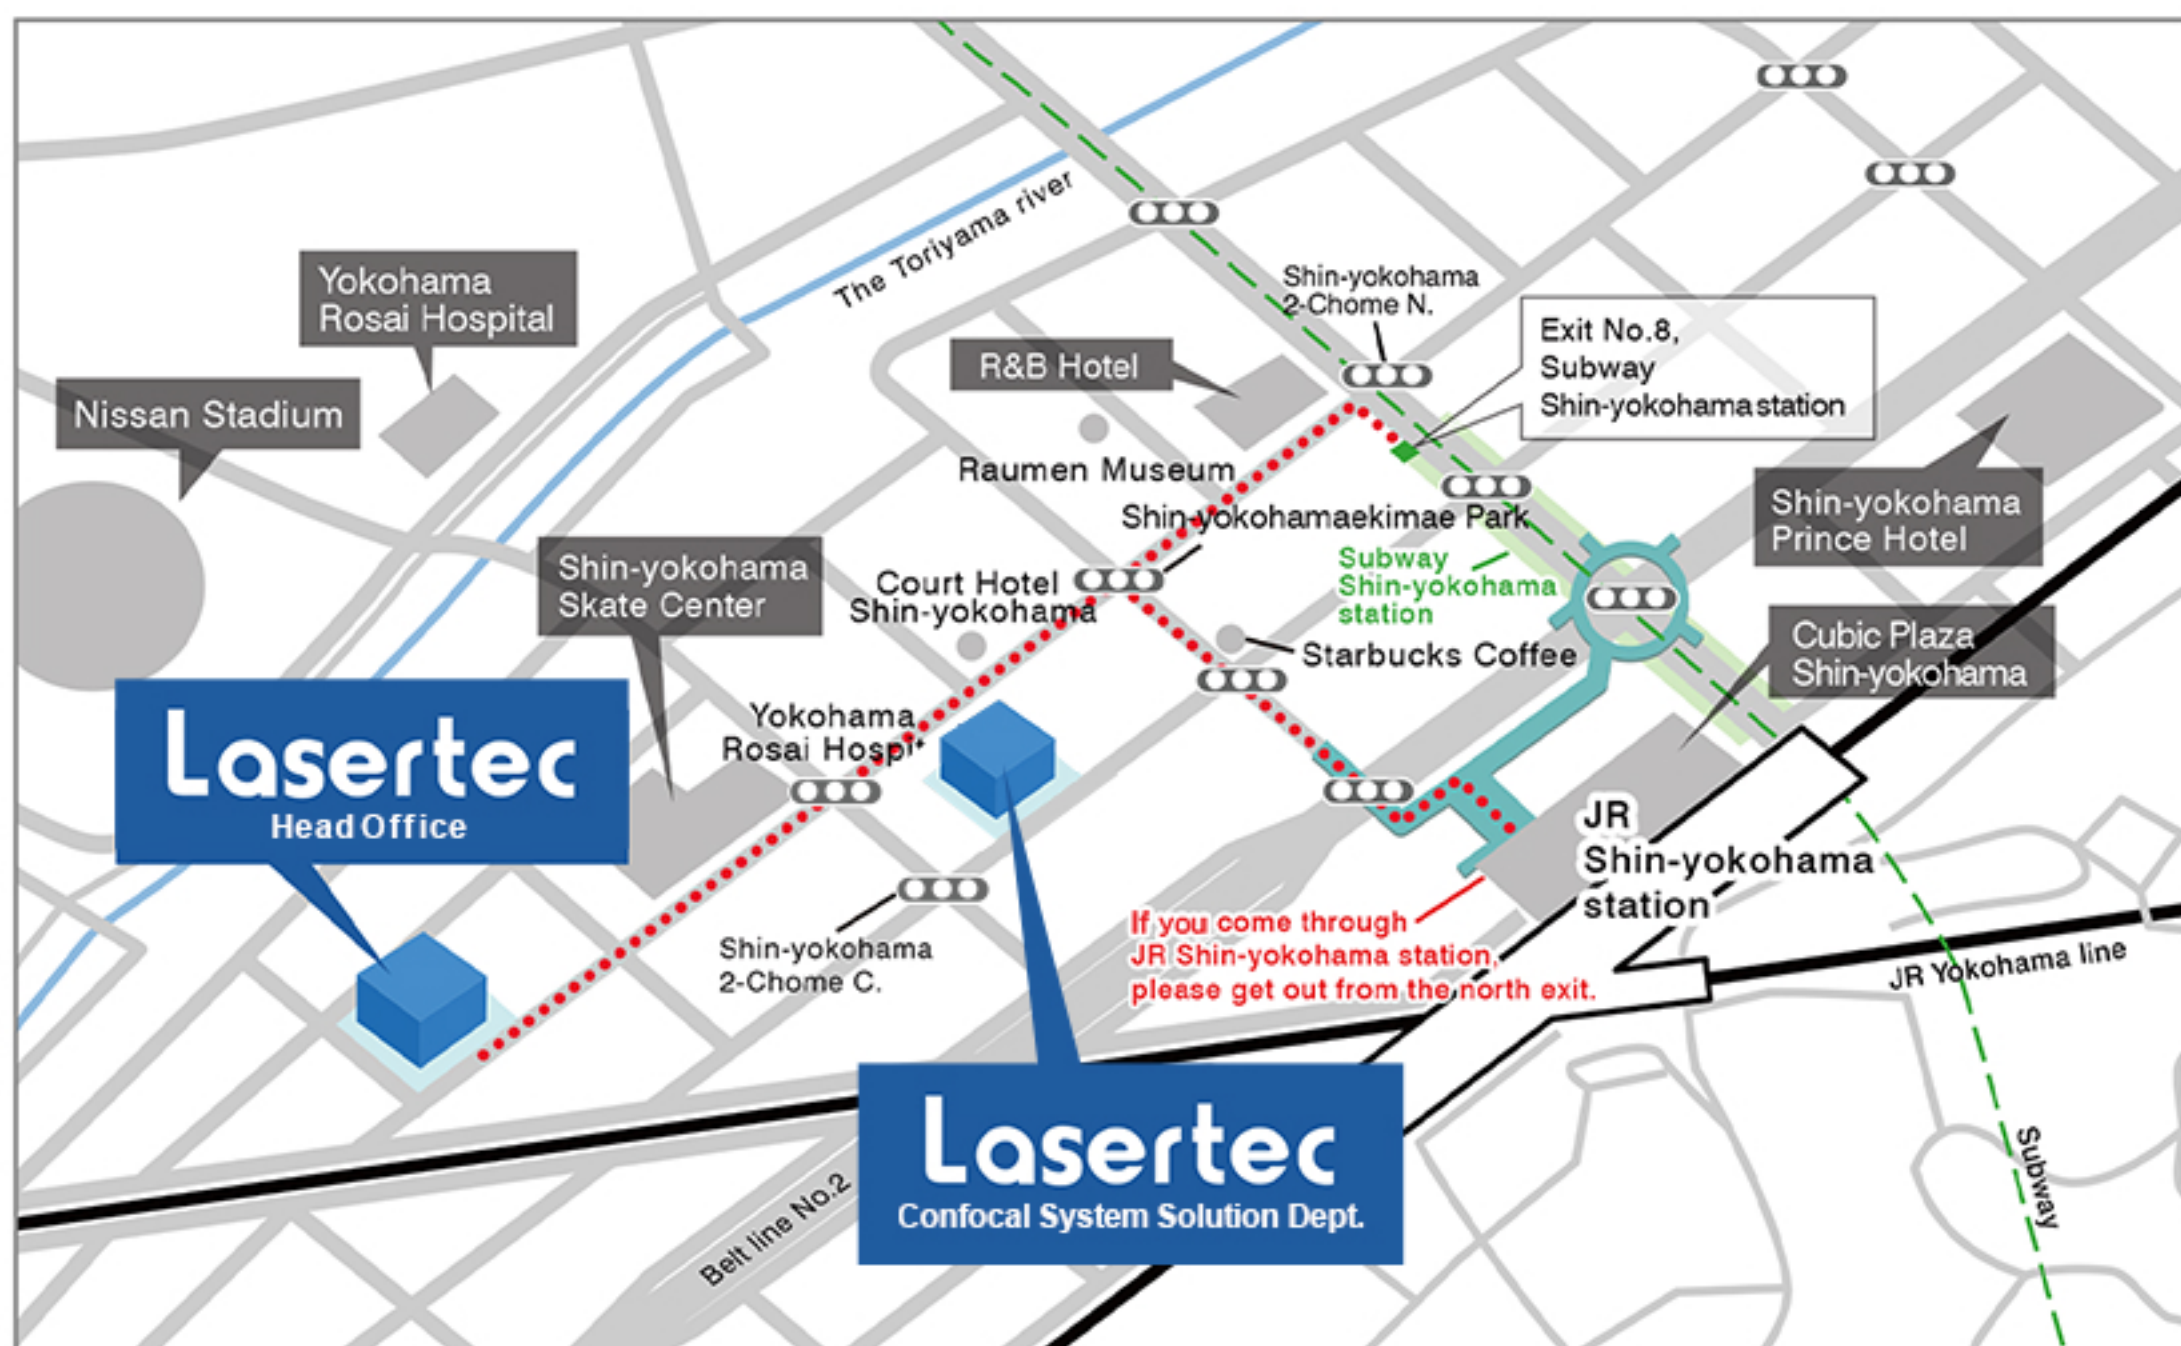

■ 本社

〒222-8552 神奈川県横浜市港北区新横浜2-10-1
Tel. 045-478-7111(代)

■ Head Office

2-10-1 Shin-yokohama, Kohoku-ku,
Yokohama, 222-8552, Japan

■ 共焦点システムソリューション部

〒223-0033
横浜市港北区新横浜2-6-23 金子第2ビル 10F
Tel. 045-478-7330

■ Confocal System Solution Department

Kaneko 2nd Building 10F, 2-6-23
Shin-yokohama, Kohoku-ku, Yokohama,
222-0033, Japan

- 市営地下鉄新横浜駅出口8番より徒歩7分
- JR新横浜駅北口より徒歩8分
- 新幹線新横浜駅西口より徒歩8分

- 7 minutes walk from the exit No. 8, Subway Shin-yokohama station
- 8 minutes walk from the north exit of the JR Shin-yokohama station
- 8 minutes walk from the west exit of the Tokaido Shinkansen station